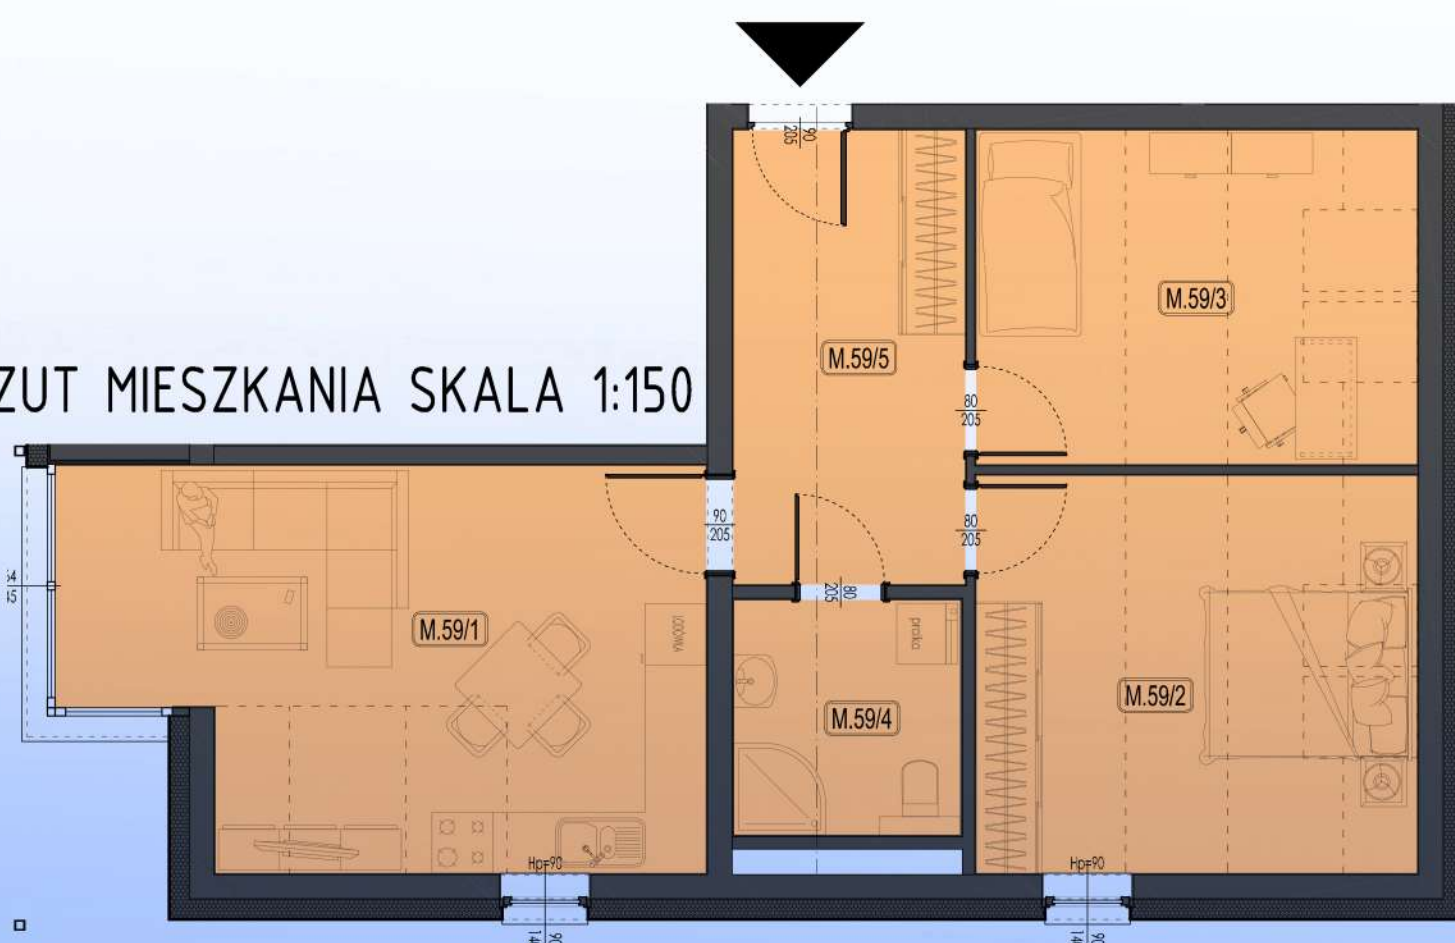

MIESZKANIE NR M.59

II PIĘTRO

3 POKOJOWE

LOKALIZACJA MIESZKANIA

RZUT MIESZKANIA SKALA 1:150

ZESTAWIENIE POWIERZCHNI

MIESZKANIE M.59		POW. UŻYTKOWA / PODŁOGI
M.59/1	SALON / KUCHNIA	20.99 / 23.12 m ²
M.59/2	SYPIALNIA	11.89 / 16.97 m ²
M.59/3	POKÓJ	10.00 / 14.28 m ²
M.59/4	ŁAZIENKA	5.15 / 5.15 m ²
M.59/5	KORYTARZ	10.19 / 10.19 m ²
RAZEM		58.22 / 69.71 m ²