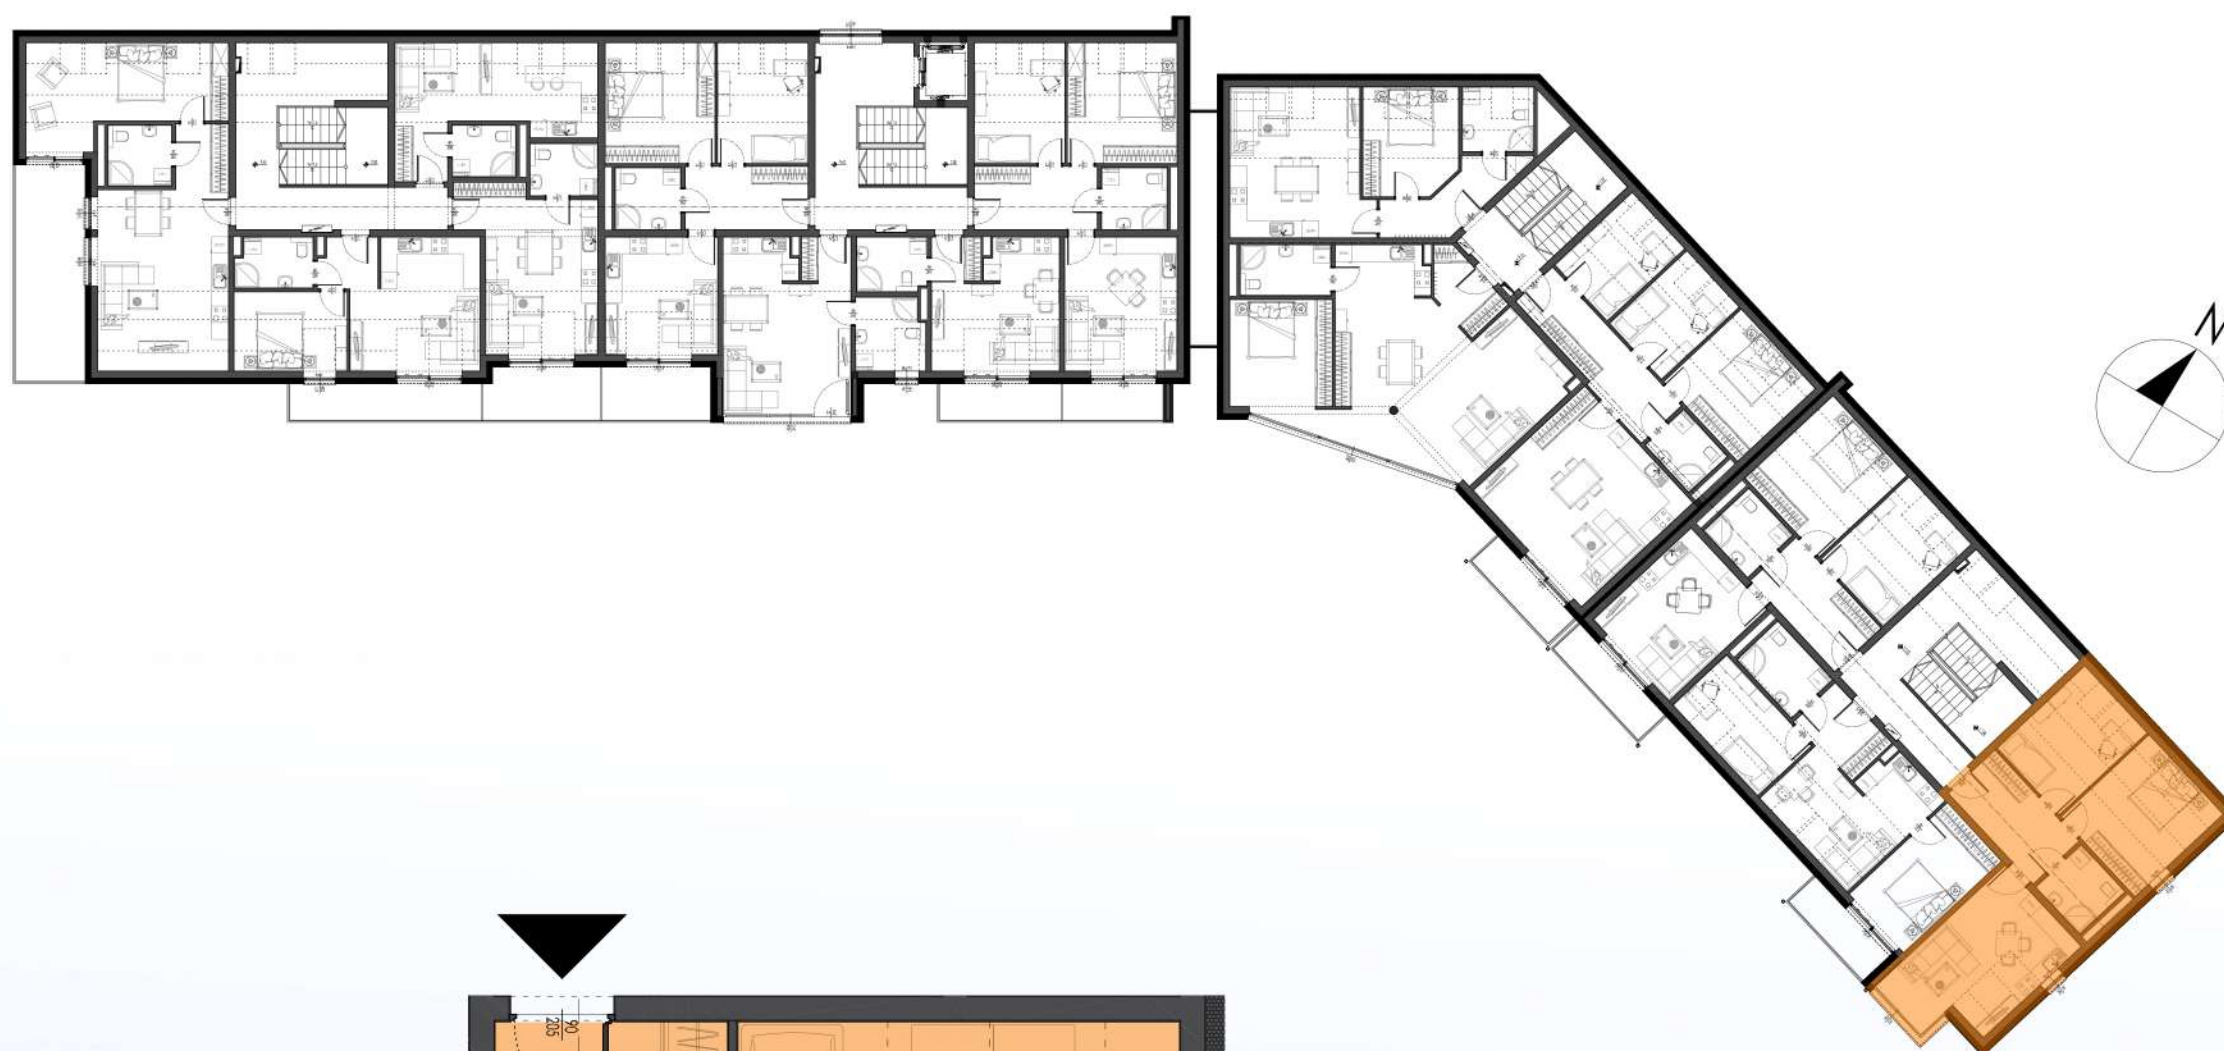

MIESZKANIE NR M.59

II PIĘTRO

3 POKOJOWE

LOKALIZACJA MIESZKANIA

RZUT MIESZKANIA SKALA 1:150

ZESTAWIENIE POWIERZCHNI

MIESZKANIE M.59		POW. UŻYTKOWA / PODŁOGI
M.59/1	SALON / KUCHNIA	20.99 / 23.12 m ²
M.59/2	SYPIALNIA	11.89 / 16.97 m ²
M.59/3	POKÓJ	10.00 / 14.28 m ²
M.59/4	ŁAZIENKA	5.15 / 5.15 m ²
M.59/5	KORYTARZ	10.19 / 10.19 m ²
RAZEM		58.22 / 69.71 m ²