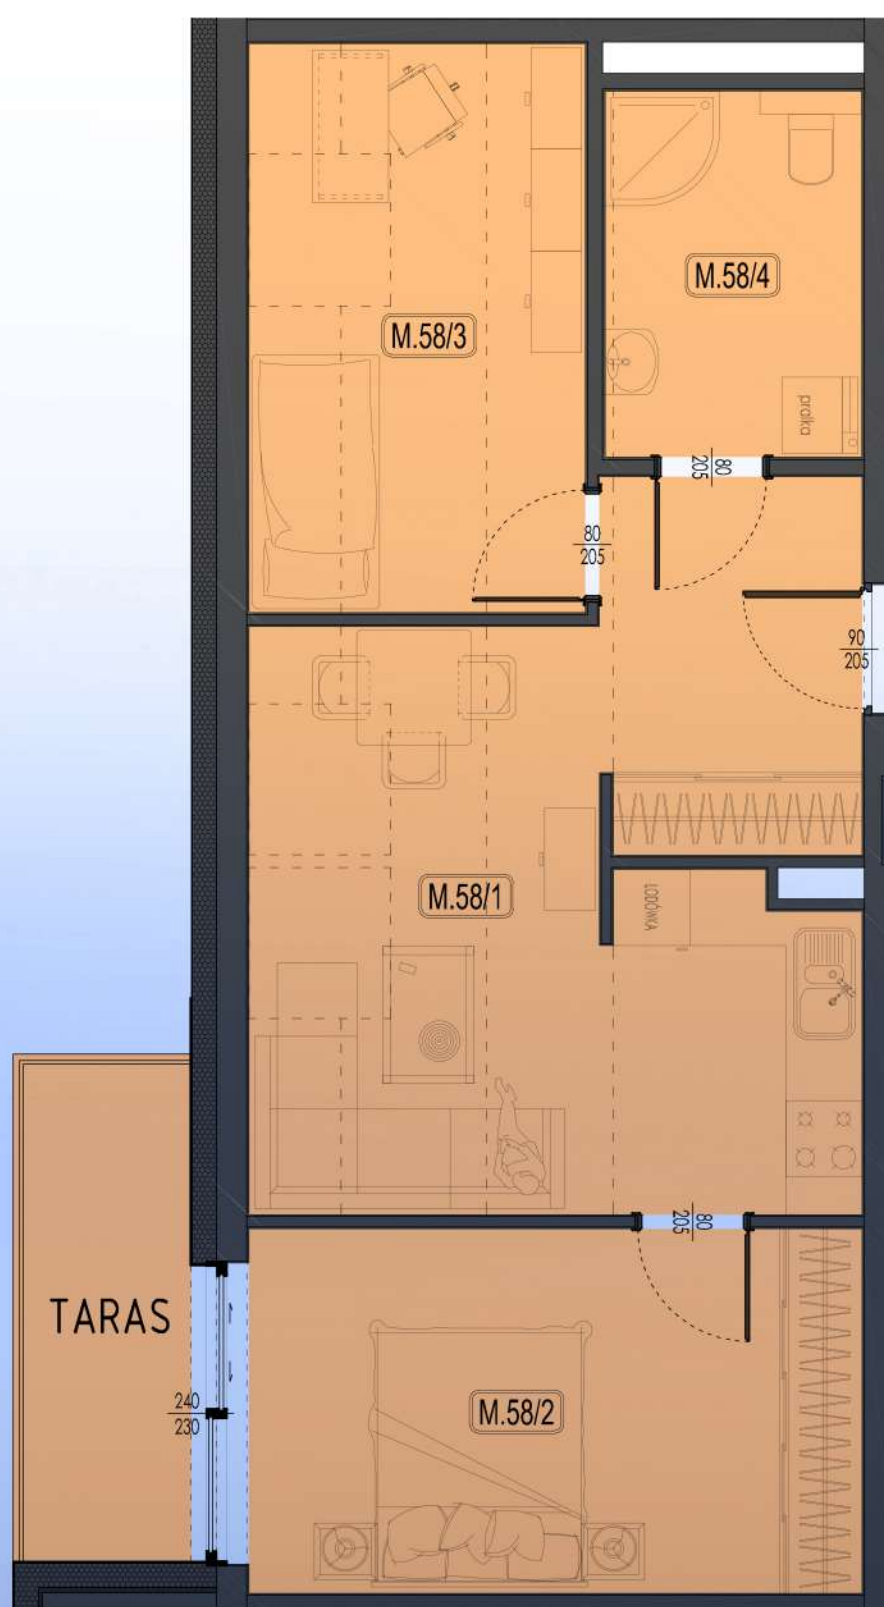

MIESZKANIE NR M.58

II PIĘTRO

3 POKOJOWE

LOKALIZACJA MIESZKANIA

RZUT MIESZKANIA SKALA 1:120

ZESTAWIENIE POWIERZCHNI

MIESZKANIE M.58		POW. UŻYTKOWA / PODŁOGI
M.58/1	SALON / KUCHNIA	18.18 / 24.19 m ²
M.58/2	SYPIALNIA	13.86 / 13.86 m ²
M.58/3	POKÓJ	6.05 / 11.87 m ²
M.58/4	ŁAZIENKA	5.82 / 5.82 m ²
RAZEM		43.91 / 55.74 m ²
TARAS		5.60 m ²