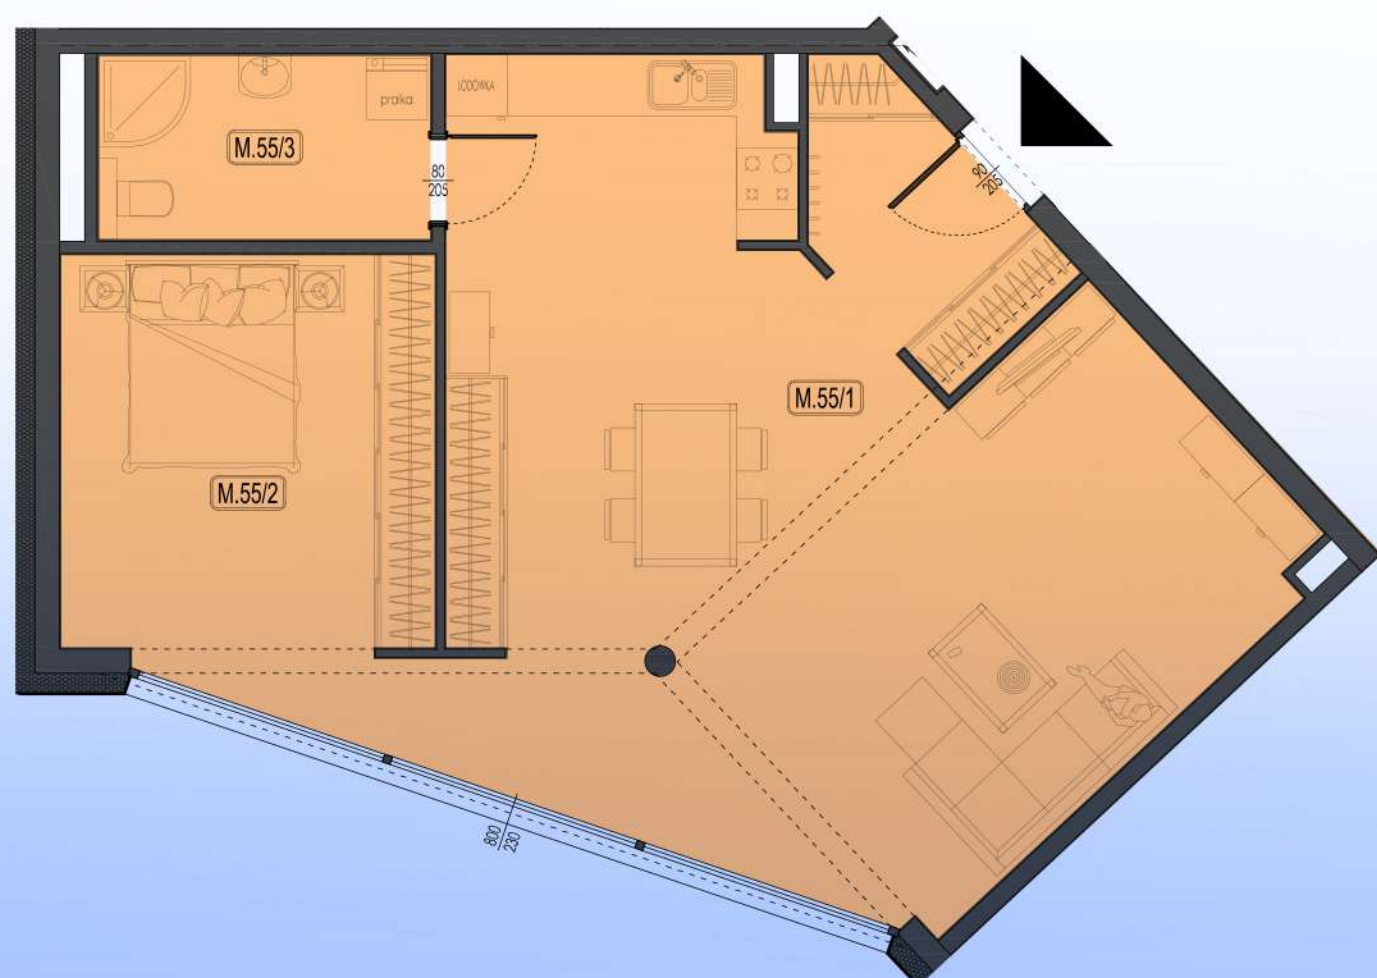

MIESZKANIE NR M.55

II PIĘTRO

2 POKOJOWE

LOKALIZACJA MIESZKANIA

RZUT MIESZKANIA SKALA 1:150

ZESTAWIENIE POWIERZCHNI

MIESZKANIE M.55		POW. UŻYTKOWA / PODŁOGI
M.55/1	SALON / KUCHNIA	53.84 / 53.84 m ²
M.55/2	SYPIALNIA	15.66 / 15.66 m ²
M.55/3	ŁAZIENKA	5.90 / 5.90 m ²
RAZEM		75.40 / 75.40 m ²