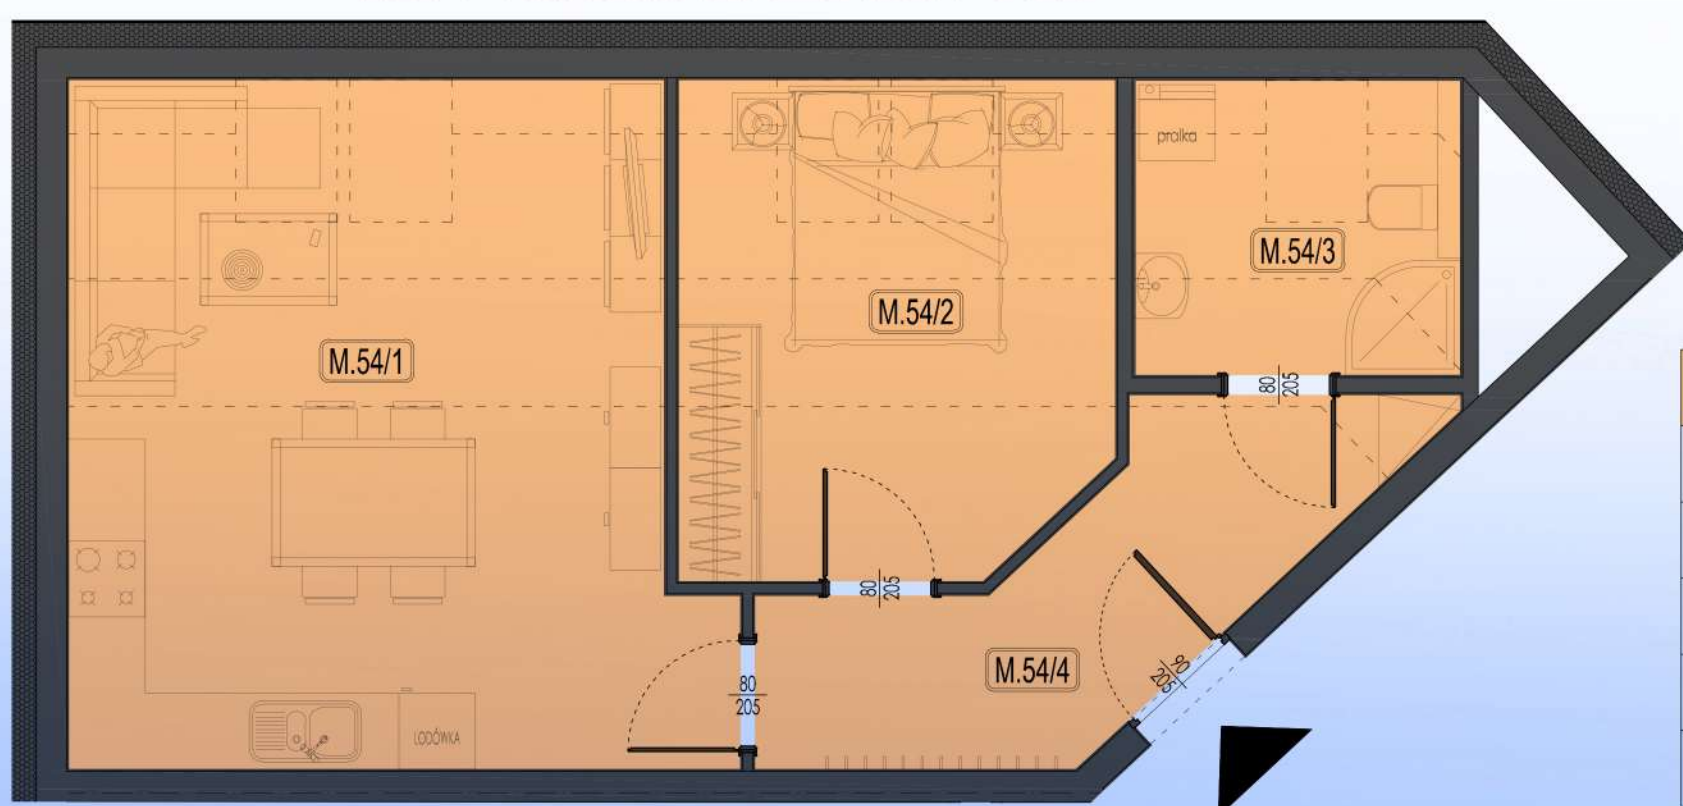

MIESZKANIE NR M.54

II PIĘTRO

2 POKOJOWE

LOKALIZACJA MIESZKANIA

RZUT MIESZKANIA SKALA 1:120

ZESTAWIENIE POWIERZCHNI

MIESZKANIE M.54		POW. UŻYTKOWA / PODŁOGI
M.54/1	SALON / KUCHNIA	21.60 / 26.29 m ²
M.54/2	SYPIALNIA	9.65 / 13.08 m ²
M.54/3	ŁAZIENKA	3.27 / 5.94 m ²
M.54/4	KORYTARZ	8.03 / 8.03 m ²
RAZEM		42.55 / 53.34 m ²