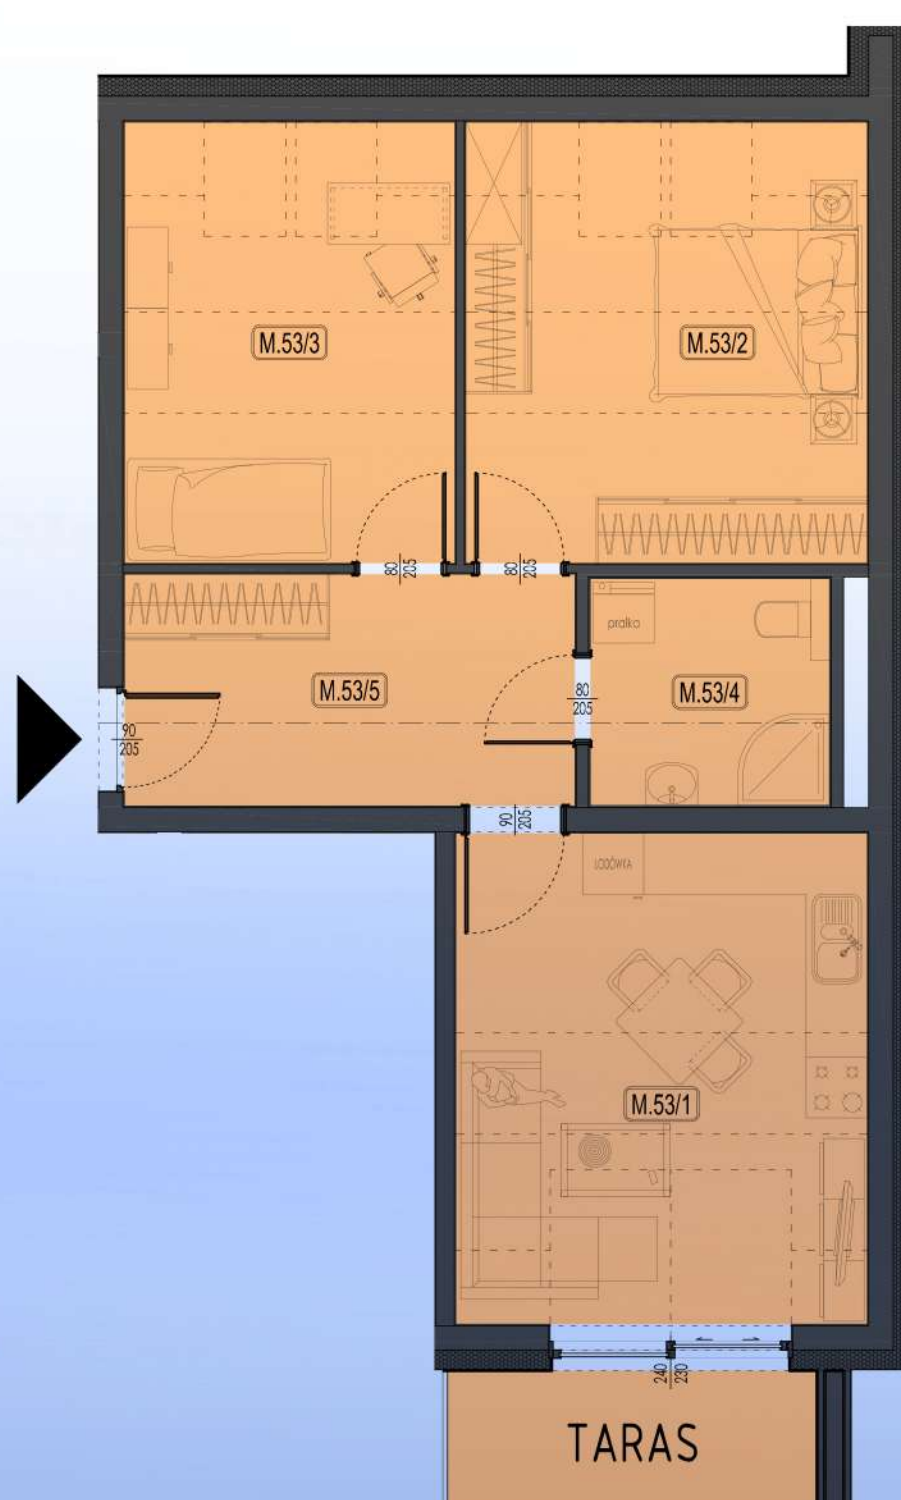

MIESZKANIE NR M.53

III PIĘTRO

3 POKOJOWE

LOKALIZACJA MIESZKANIA

RZUT MIESZKANIA SKALA 1:150

ZESTAWIENIE POWIERZCHNI

MIESZKANIE M.53		POW. UŻYTKOWA / PODŁOGI
M.53/1	SALON / KUCHNIA	14.30 / 19.56 m ²
M.53/2	SYPIALNIA	12.01 / 17.14 m ²
M.53/3	POKÓJ	9.88 / 14.11 m ²
M.53/4	ŁAZIENKA	5.24 / 5.24 m ²
M.53/5	KORYTARZ	10.10 / 10.10 m ²
RAZEM		51.53 / 66.15 m ²
TARAS		5.08 m ²