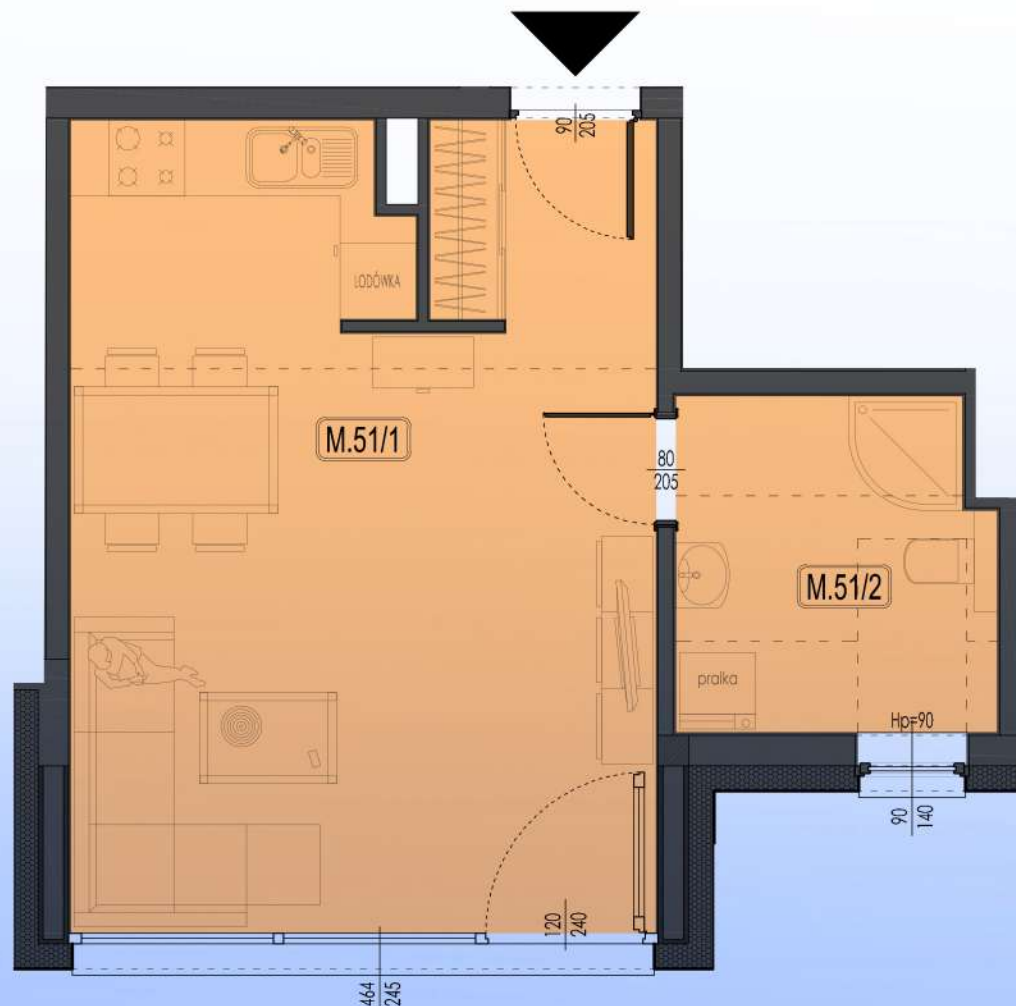

MIESZKANIE NR M.51

III PIĘTRO

1 POKOJOWE

LOKALIZACJA MIESZKANIA

RZUT MIESZKANIA SKALA 1:120

ZESTAWIENIE POWIERZCHNI

MIESZKANIE M.51		POW. UŻYTKOWA / PODŁOGI
M.51/1	POKÓJ / KUCHNIA	28.96 / 28.96 m ²
M.51/2	ŁAZIENKA	3.18 / 6.46 m ²
RAZEM		32.14 / 35.42 m ²