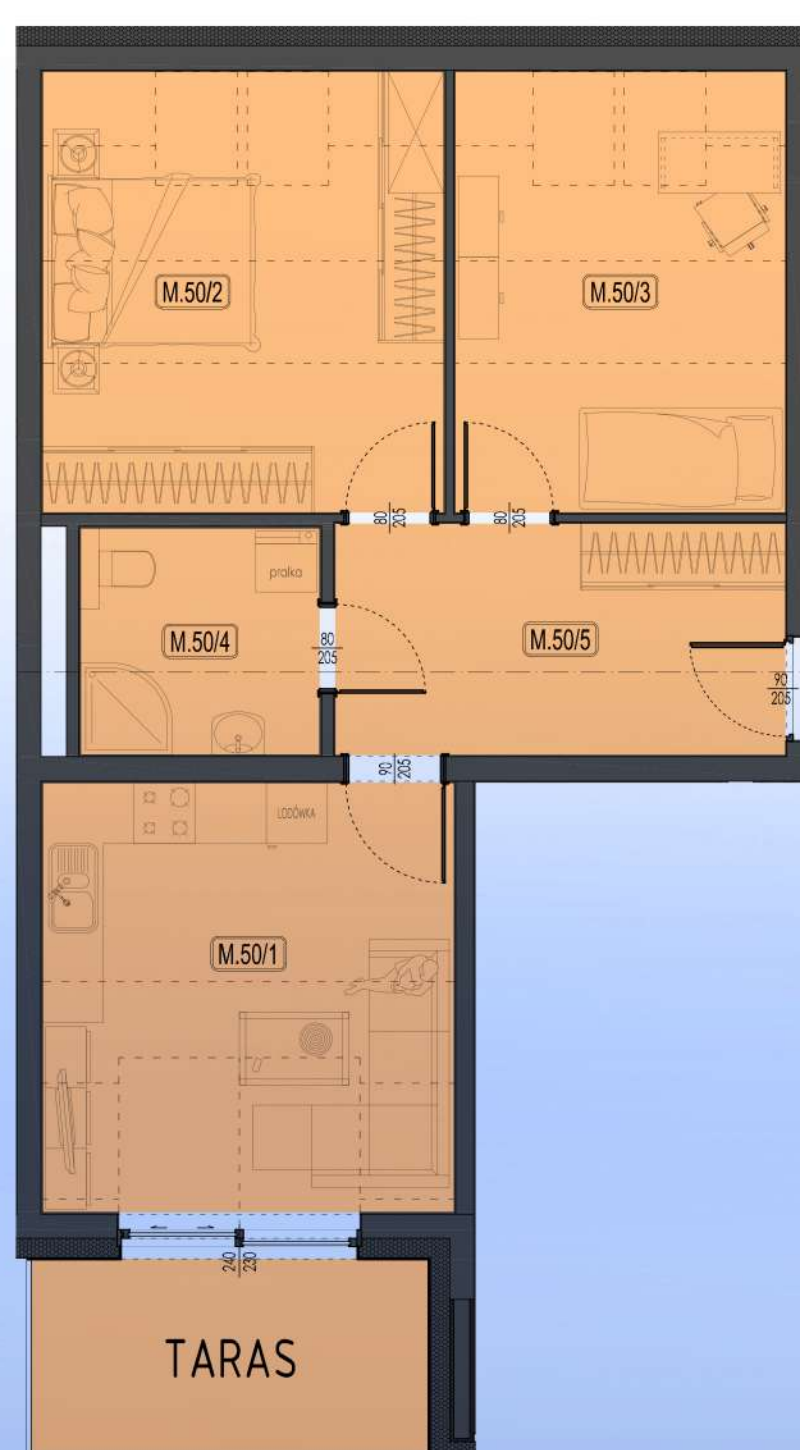

MIESZKANIE NR M.50

III PIĘTRO

3 POKOJOWE

LOKALIZACJA MIESZKANIA

RZUT MIESZKANIA SKALA 1:150

ZESTAWIENIE POWIERZCHNI

MIESZKANIE M.50		POW. UŻYTKOWA / PODŁOGI
M.50/1	SALON / KUCHNIA	14.30 / 17.13 m ²
M.50/2	SYPIALNIA	12.01 / 17.14 m ²
M.50/3	POKÓJ	9.88 / 14.11 m ²
M.50/4	ŁAZIENKA	5.24 / 5.24 m ²
M.50/5	KORYTARZ	10.10 / 10.10 m ²
RAZEM		51.53 / 63.72 m ²
TARAS		7.83 m ²