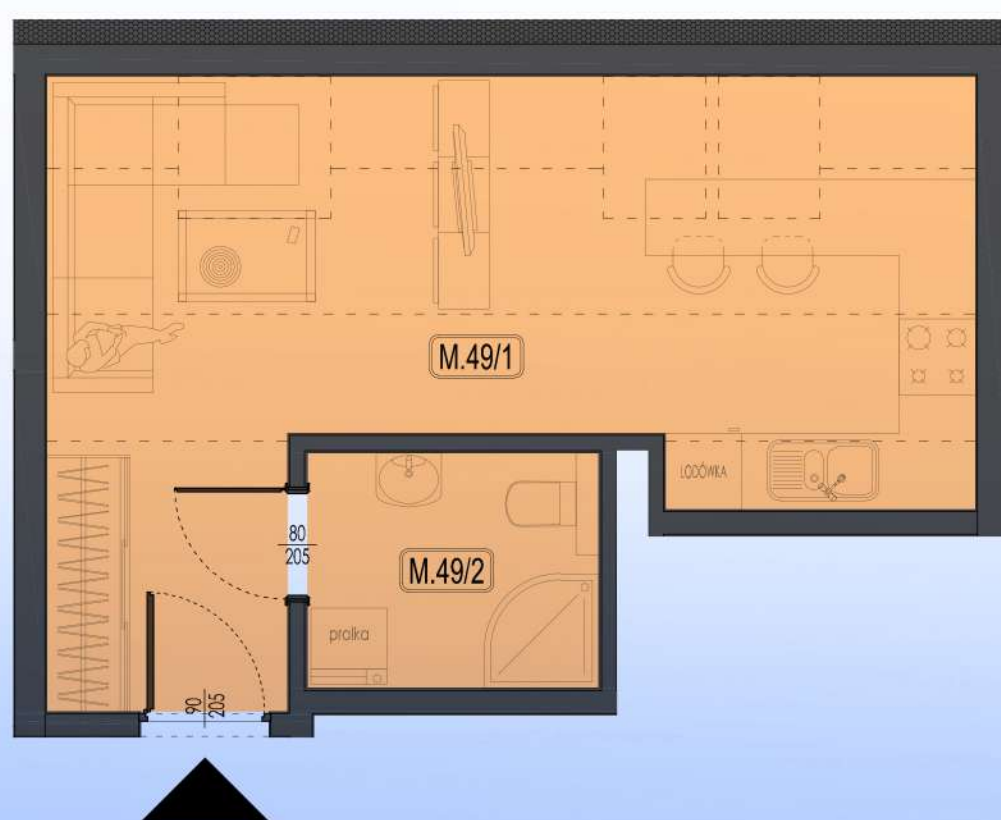

MIESZKANIE NR M.49

III PIĘTRO

1 POKOJOWE

LOKALIZACJA MIESZKANIA

RZUT MIESZKANIA SKALA 1:120

ZESTAWIENIE POWIERZCHNI

MIESZKANIE M.49		POW. UŻYTKOWA / PODŁOGI
M.49/1	POKÓJ / KUCHNIA	16.66 / 26.15 m ²
M.49/2	ŁAZIENKA	4.25 / 4.25 m ²
RAZEM		20.91 / 30.40 m ²