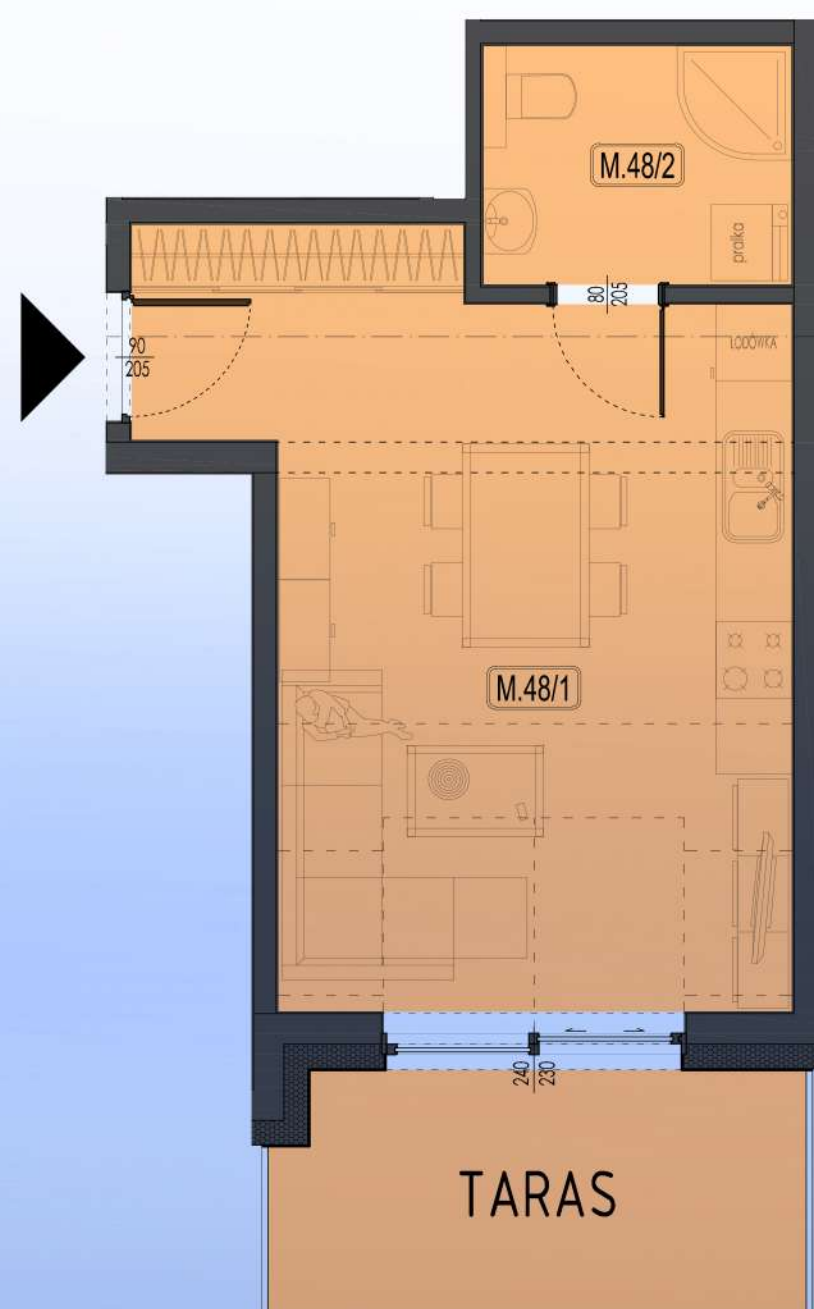

MIESZKANIE NR M.48

III PIĘTRO

1 POKOJOWE

LOKALIZACJA MIESZKANIA

RZUT MIESZKANIA SKALA 1:120

ZESTAWIENIE POWIERZCHNI

MIESZKANIE M.48		POW. UŻYTKOWA / PODŁOGI
M.48/1	POKÓJ / KUCHNIA	22.61 / 25.44 m ²
M.48/2	ŁAZIENKA	4.57 / 4.57 m ²
RAZEM		27.18 / 30.01 m ²
TARAS		8.28 m ²