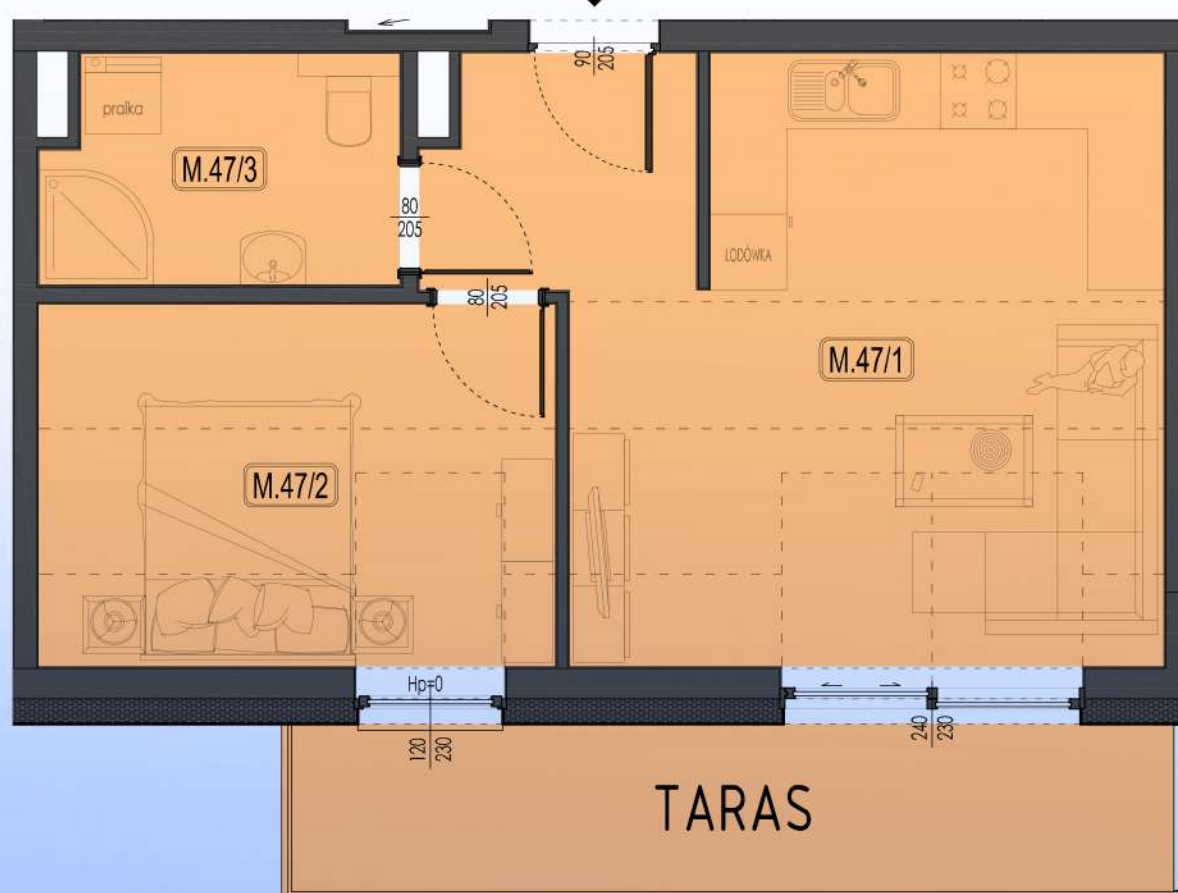

MIESZKANIE NR M.47

III PIĘTRO

2 POKOJOWE

LOKALIZACJA MIESZKANIA

RZUT MIESZKANIA SKALA 1:120

ZESTAWIENIE POWIERZCHNI

MIESZKANIE M.47		POW. UŻYTKOWA / PODŁOGI
M.47/1	SALON / KUCHNIA	18.28 / 24.35 m ²
M.47/2	SYPIALNIA	6.31 / 11.60 m ²
M.47/3	ŁAZIENKA	4.92 / 4.92 m ²
RAZEM		29.51 / 40.87 m ²
TARAS		9.83 m ²