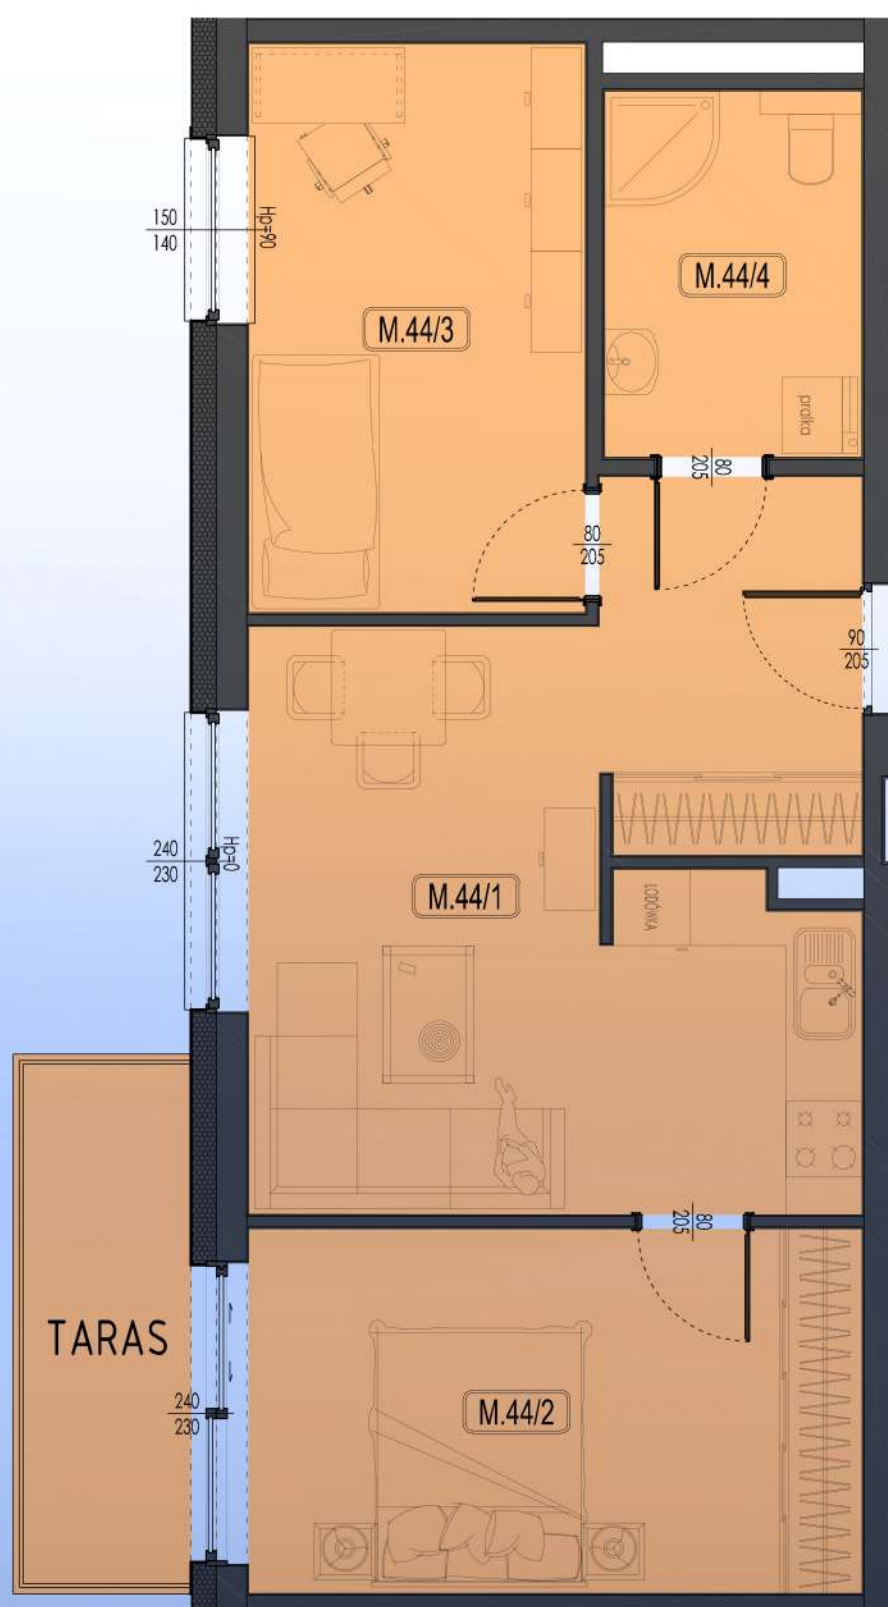

MIESZKANIE NR M.44

II PIĘTRO

3 POKOJOWE

LOKALIZACJA MIESZKANIA

RZUT MIESZKANIA SKALA 1:120

ZESTAWIENIE POWIERZCHNI

MIESZKANIE M.44		POW. UŻYTKOWA
M.44/1	SALON / KUCHNIA	24.19 m ²
M.44/2	SYPIALNIA	13.86 m ²
M.44/3	POKÓJ	11.87 m ²
M.44/4	ŁAZIENKA	5.82 m ²
RAZEM		55.74 m ²
TARAS		5.95 m ²