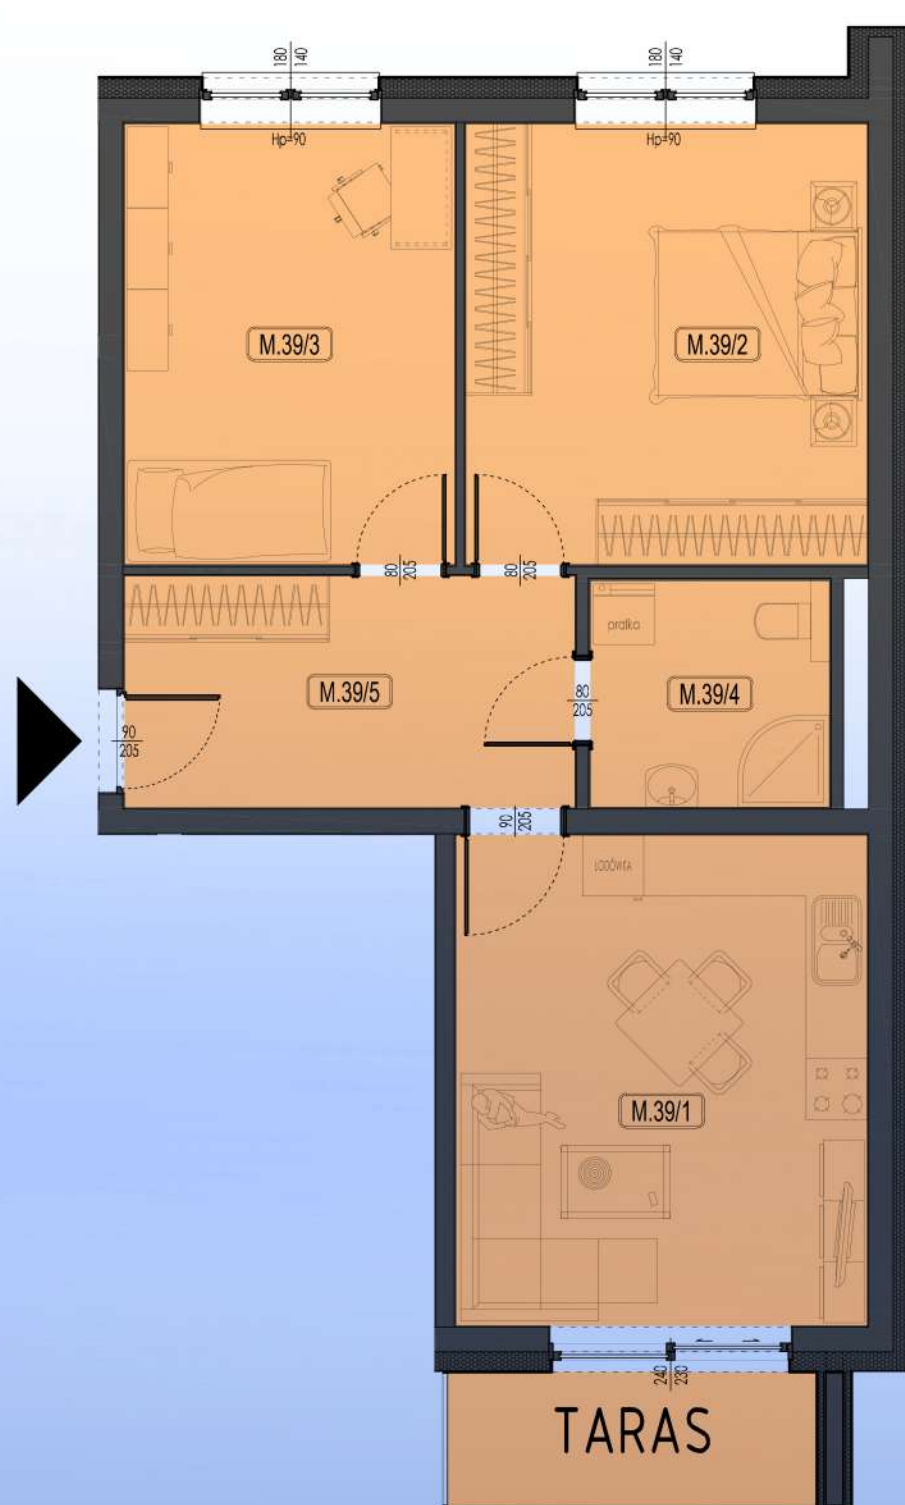

MIESZKANIE NR M.39

II PIĘTRO

3 POKOJOWE

LOKALIZACJA MIESZKANIA

RZUT MIESZKANIA SKALA 1:150

ZESTAWIENIE POWIERZCHNI

MIESZKANIE M.39		POW. UŻYTKOWA
M.39/1	SALON / KUCHNIA	19.56 m ²
M.39/2	SYPIALNIA	17.14 m ²
M.39/3	POKÓJ	14.11 m ²
M.39/4	ŁAZIENKA	5.24 m ²
M.39/5	KORYTARZ	10.10 m ²
RAZEM		66.15 m ²
TARAS		5.09 m ²