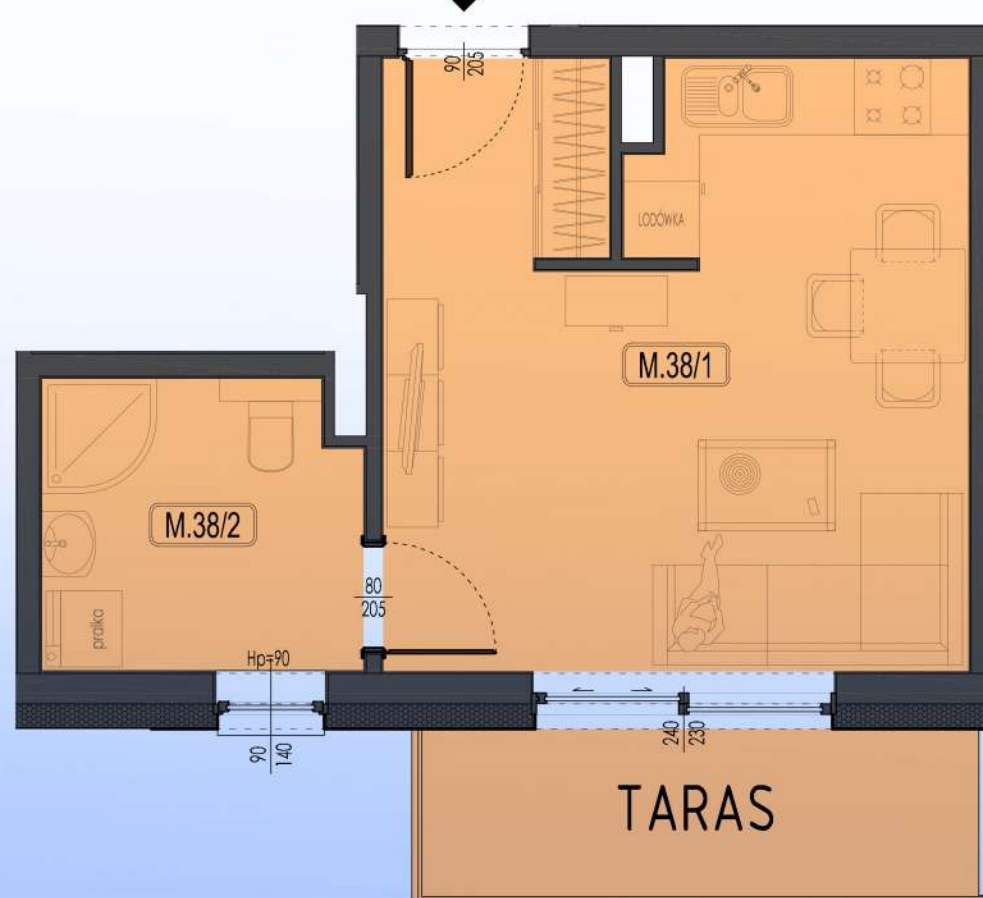

MIESZKANIE NR M.38

II PIĘTRO

1 POKOJOWE

LOKALIZACJA MIESZKANIA

RZUT MIESZKANIA SKALA 1:120

ZESTAWIENIE POWIERZCHNI

MIESZKANIE M.38		POW. UŻYTKOWA
M.38/1	POKÓJ / KUCHNIA	21.70 m ²
M.38/2	ŁAZIENKA	5.64 m ²
RAZEM		27,34 m ²
TARAS		6.25 m ²