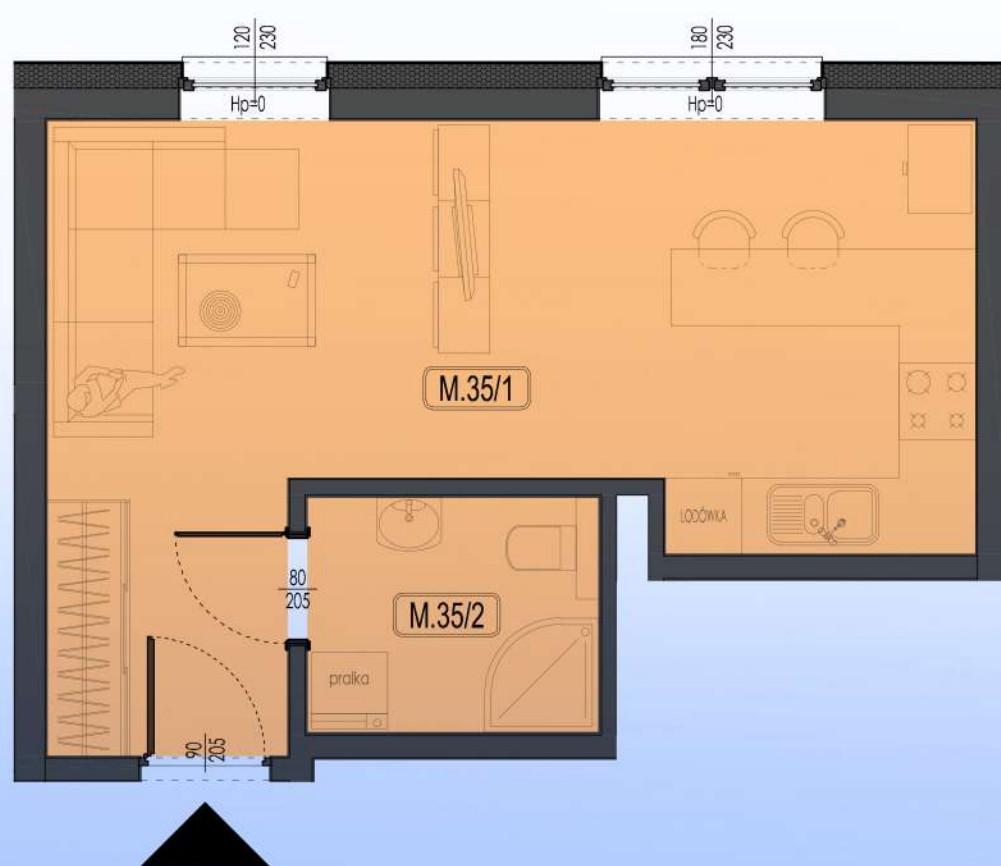

MIESZKANIE NR M.35

II PIĘTRO

1 POKOJOWE

LOKALIZACJA MIESZKANIA

RZUT MIESZKANIA SKALA 1:120

ZESTAWIENIE POWIERZCHNI

MIESZKANIE M.35		POW. UŻYTKOWA
M.35/1	POKÓJ / KUCHNIA	26.15 m ²
M.35/2	ŁAZIENKA	4.25 m ²
RAZEM		30.40 m ²