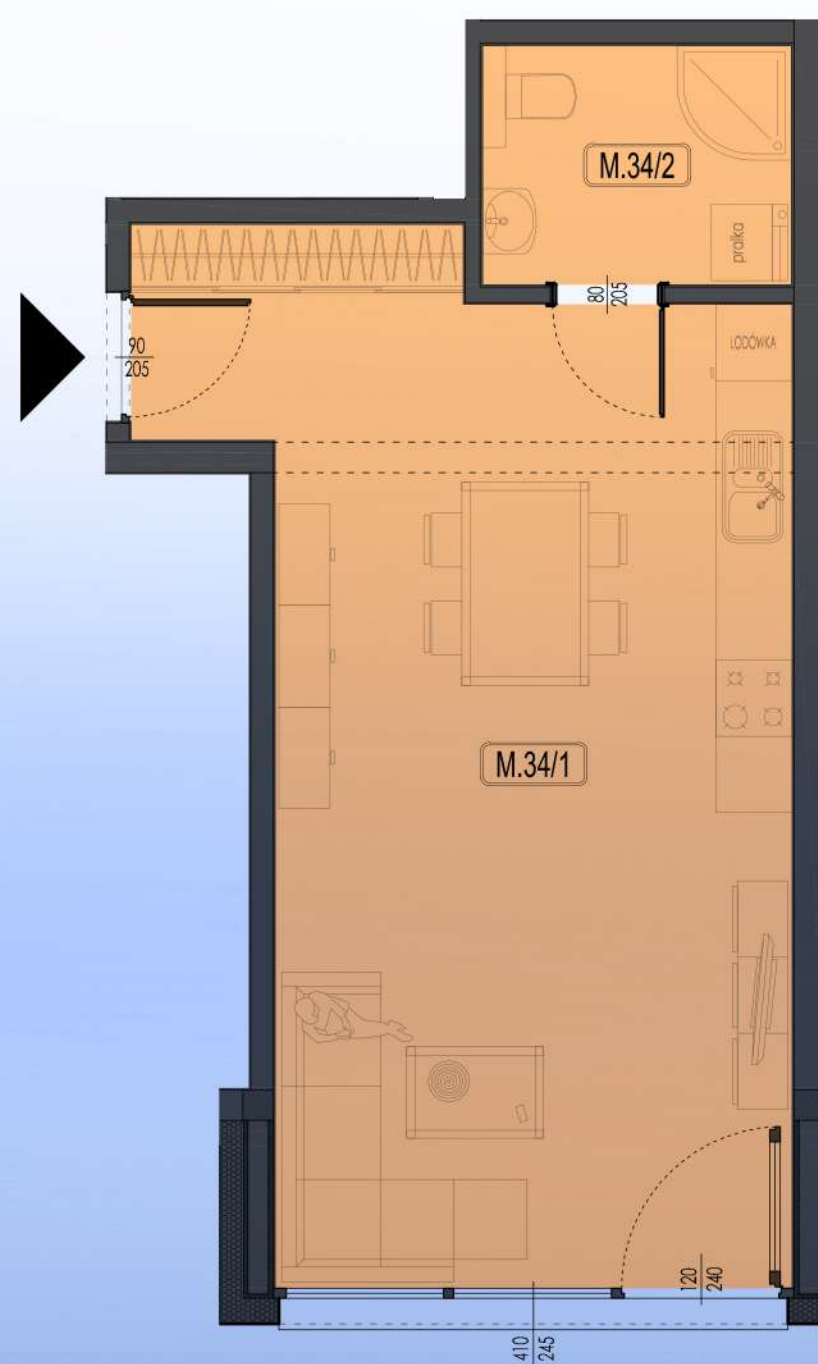

MIESZKANIE NR M.34

II PIĘTRO

1 POKOJOWE

LOKALIZACJA MIESZKANIA

RZUT MIESZKANIA SKALA 1:120

ZESTAWIENIE POWIERZCHNI

MIESZKANIE M.34		POW. UŻYTKOWA
M.34/1	POKÓJ / KUCHNIA	34.38 m ²
M.34/2	ŁAZIENKA	4.57 m ²
RAZEM		38.95 m ²