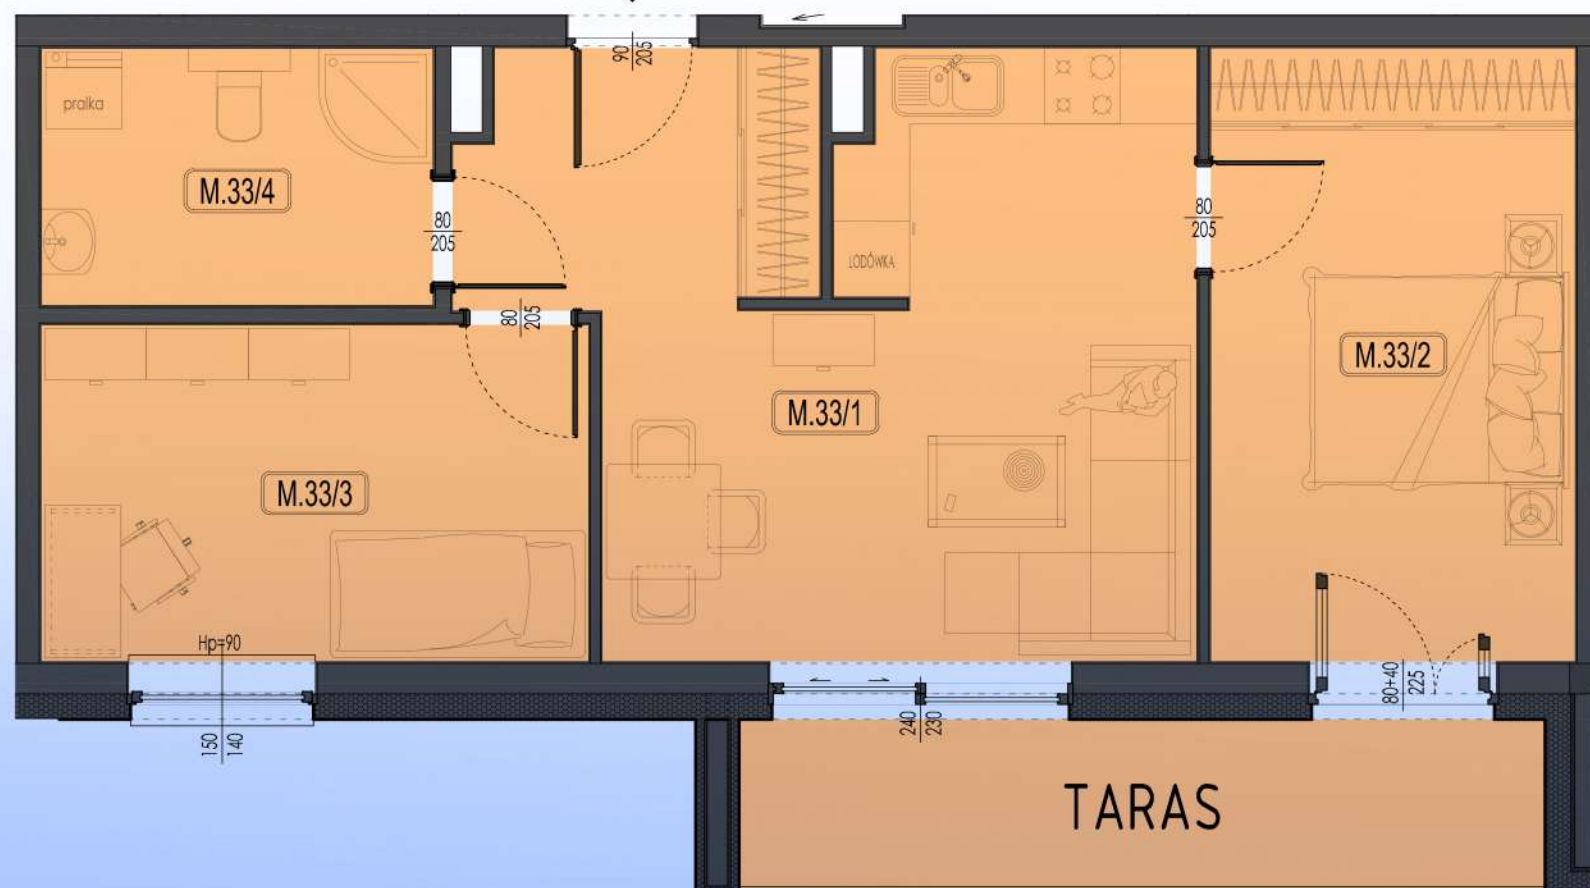

MIESZKANIE NR M.33

II PIĘTRO

3 POKOJOWE

LOKALIZACJA MIESZKANIA

RZUT MIESZKANIA SKALA 1:120

ZESTAWIENIE POWIERZCHNI

MIESZKANIE M.33		POW. UŻYTKOWA
M.33/1	SALON / KUCHNIA	24.18 m ²
M.33/2	SYPIALNIA	13.86 m ²
M.33/3	POKÓJ	11.42 m ²
M.33/4	ŁAZIENKA	6.22 m ²
RAZEM		55.68 m ²
TARAS		8.92 m ²