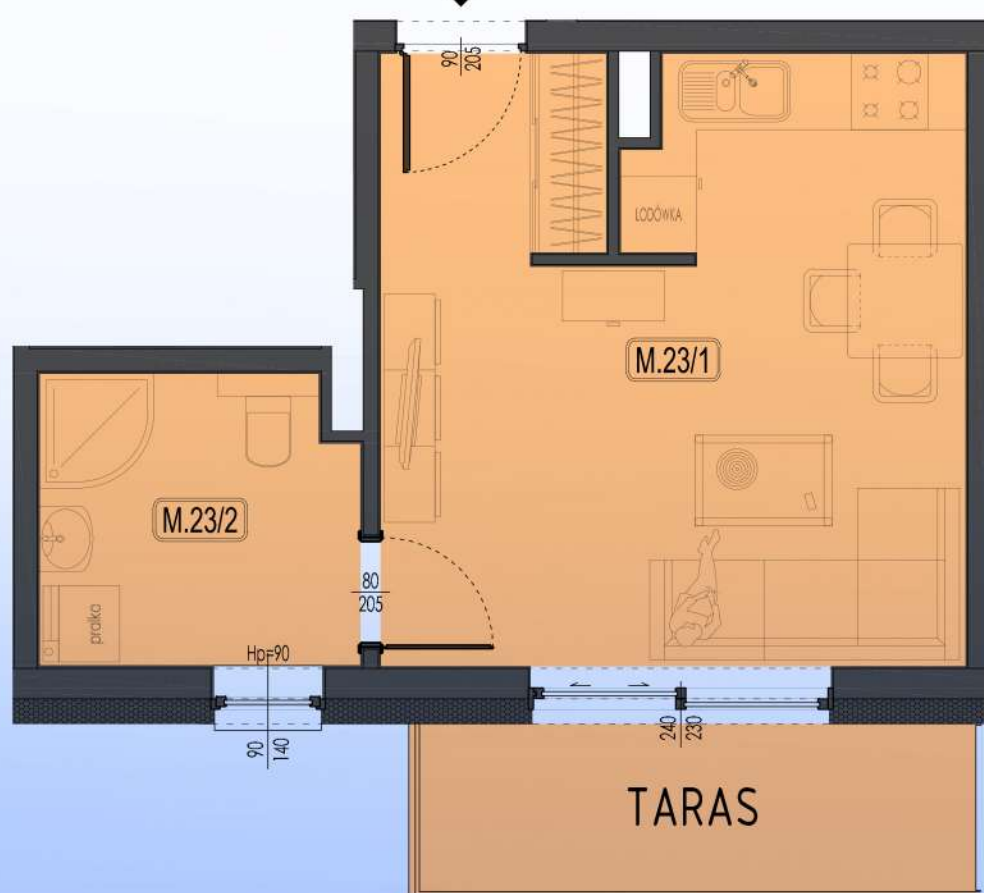

# MIESZKANIE NR M.23

## I PIĘTRO

### 1 POKOJOWE

LOKALIZACJA MIESZKANIA

RZUT MIESZKANIA SKALA 1:120

ZESTAWIENIE POWIERZCHNI

MIESZKANIE M.23		POW. UŻYTKOWA
M.23/1	POKÓJ / KUCHNIA	21.70 m <sup>2</sup>
M.23/2	ŁAZIENKA	5.64 m <sup>2</sup>
RAZEM		27.34 m <sup>2</sup>
TARAS		6.25 m <sup>2</sup>