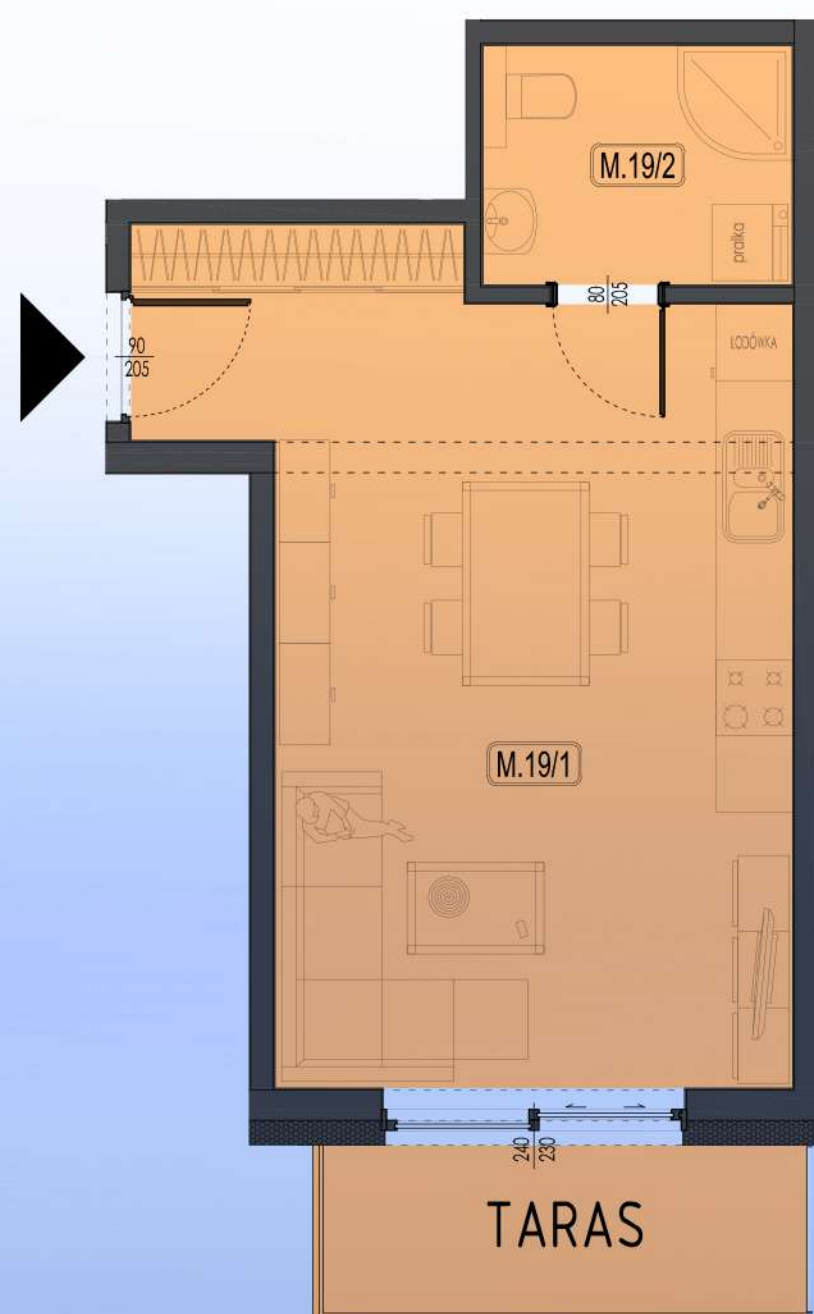

MIESZKANIE NR M.19

I PIĘTRO

1 POKOJOWE

LOKALIZACJA MIESZKANIA

RZUT MIESZKANIA SKALA 1:120

ZESTAWIENIE POWIERZCHNI

MIESZKANIE M.19		POW. UŻYTKOWA
M.19/1	POKÓJ / KUCHNIA	27.97 m ²
M.19/2	ŁAZIENKA	4.57 m ²
RAZEM		32.54 m ²
TARAS		5.44 m ²