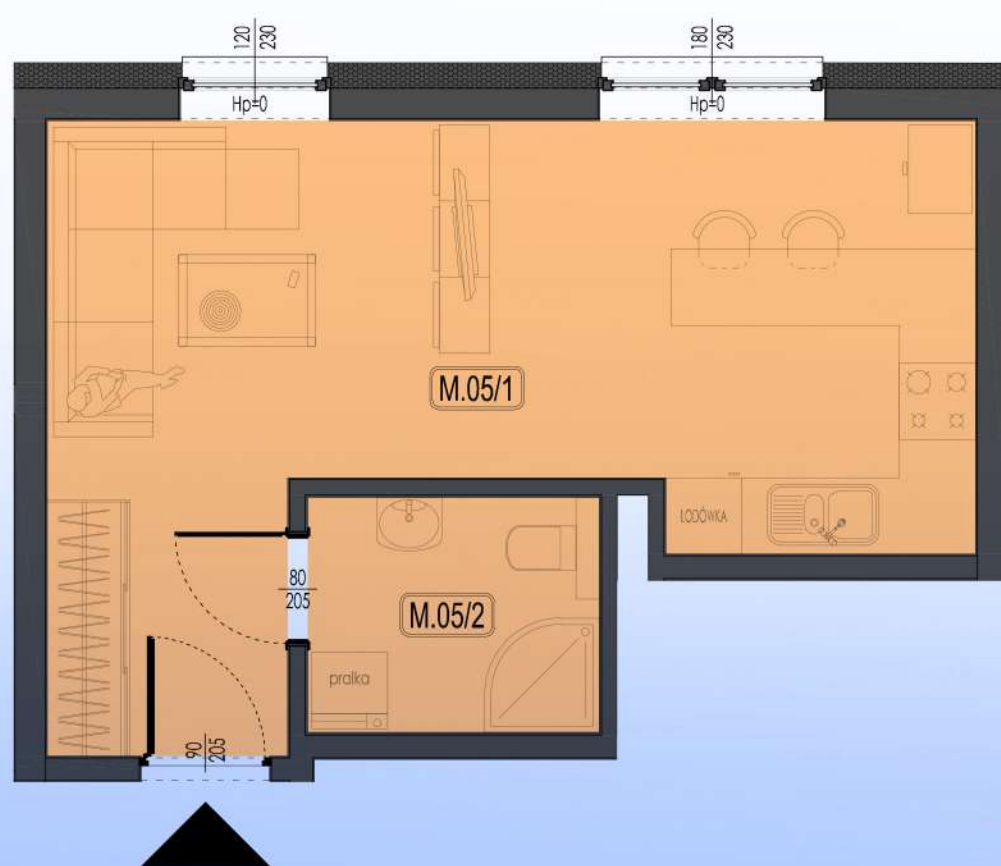

MIESZKANIE NR M.05

PARTER

1 POKOJOWE

LOKALIZACJA MIESZKANIA

RZUT MIESZKANIA SKALA 1:120

ZESTAWIENIE POWIERZCHNI

MIESZKANIE M.05		POW. UŻYTKOWA
M.05/1	POKÓJ / KUCHNIA	26.15 m ²
M.05/2	ŁAZIENKA	4.25 m ²
RAZEM		30.40 m ²