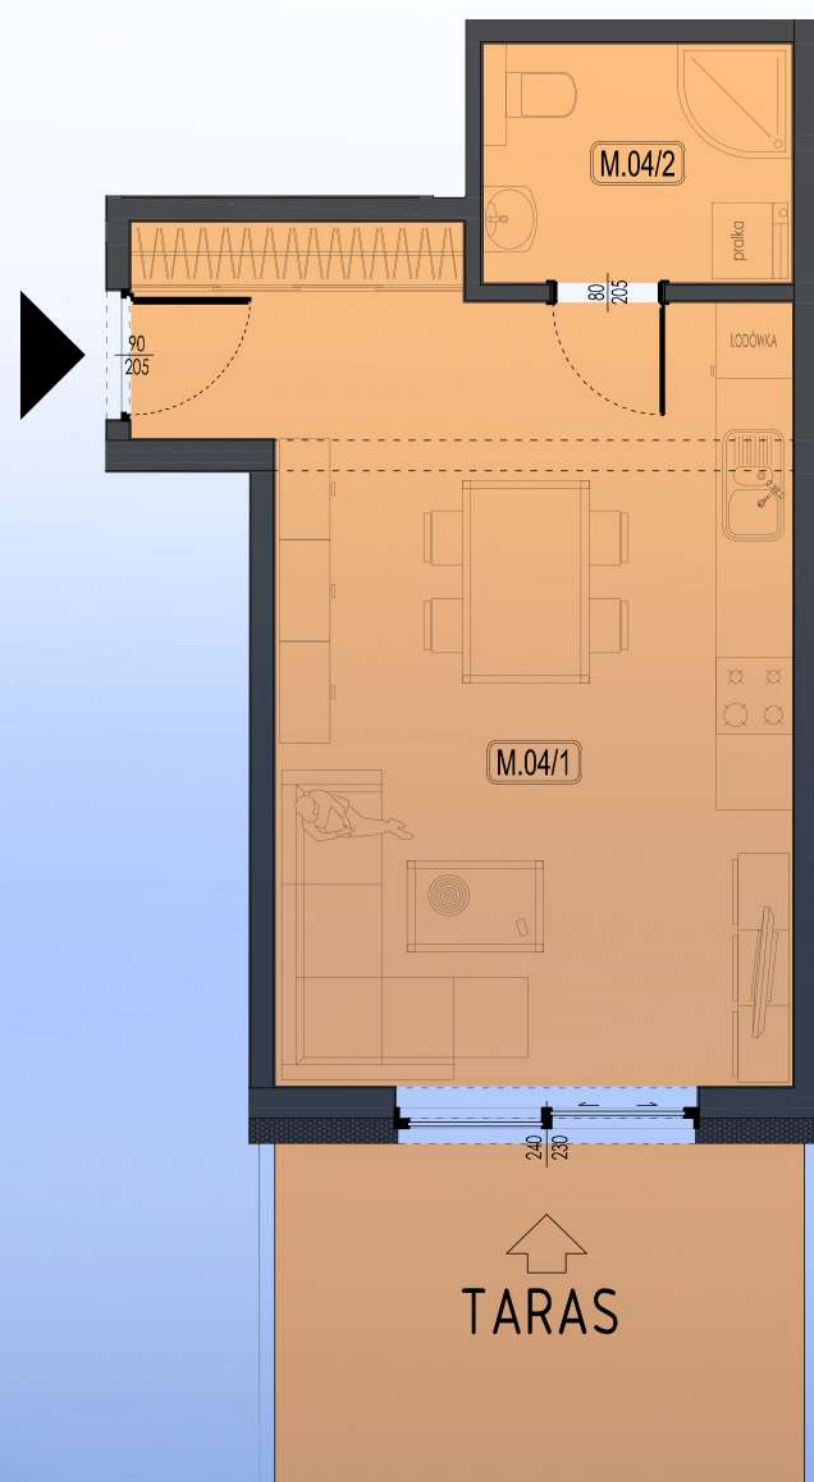

MIESZKANIE NR M.04

PARTER

1 POKOJOWE

LOKALIZACJA MIESZKANIA

RZUT MIESZKANIA SKALA 1:120

ZESTAWIENIE POWIERZCHNI

MIESZKANIE M.04		POW. UŻYTKOWA
M.04/1	POKÓJ / KUCHNIA	27.97 m ²
M.04/2	ŁAZIENKA	4.57 m ²
RAZEM		32.54 m ²
TARAS		11.26 m ²